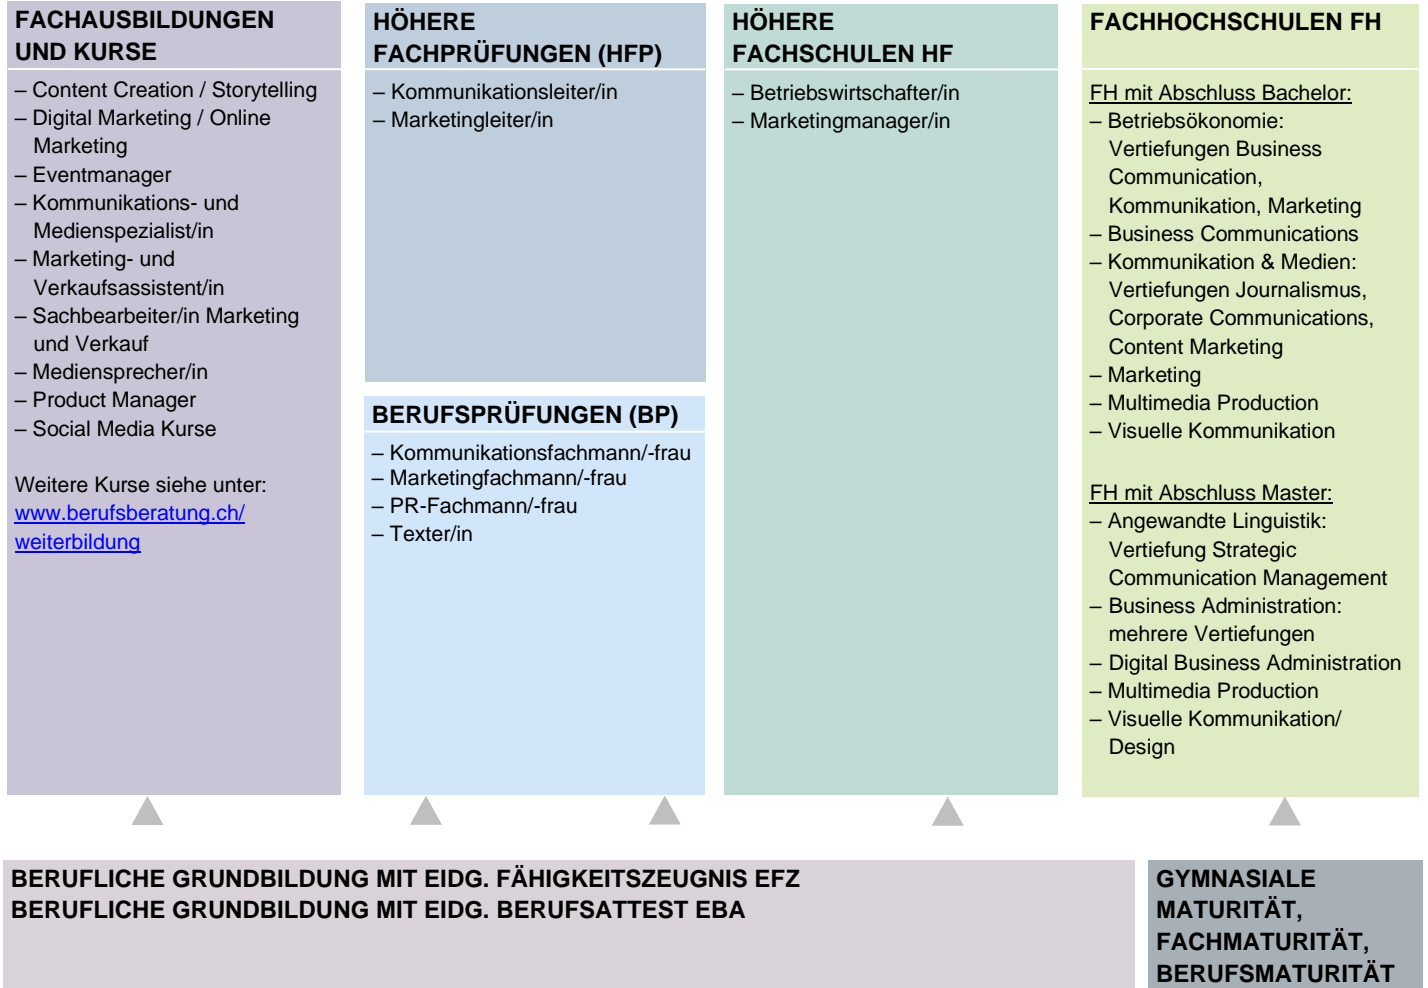

Bildungsschema: Marketing, Werbung, Organisationskommunikation / Public Relations

Übersicht: Wege nach der beruflichen Grundbildung

NACHDIPLOMAUSBILDUNGEN: NDS HF, CAS, DAS, MAS

KURZ ERKLÄRT

Die **berufliche Grundbildung** gliedert sich in die zweijährigen beruflichen Grundbildungen mit eidgenössischem Berufsattest (EBA) und die drei- und vierjährigen beruflichen Grundbildungen mit eidgenössischem Fähigkeitszeugnis (EFZ). Sie zählen zusammen mit den allgemeinbildenden Schulen (Gymnasien, Fachmittelschulen) zur Sekundarstufe II.

Die **Berufsmaturität** kann während oder nach einer drei oder vierjährigen Grundbildung absolviert werden. Sie erlaubt in der Regel den Zugang zu einem Fachhochschulstudium im entsprechenden Berufsfeld.

Mit der **Passerelle** können Absolvierende einer Berufs- oder Fachmaturität nach einer Zusatzprüfung an einer schweizerischen Universität oder an einer Eidgenössischen Technischen Hochschule studieren.

Die **höhere Berufsbildung** umfasst den praktisch ausgerichteten Teil der Tertiärstufe und gliedert sich in die eidgenössischen Berufsprüfungen, die eidgenössischen höheren Fachprüfungen und die höheren Fachschulen.