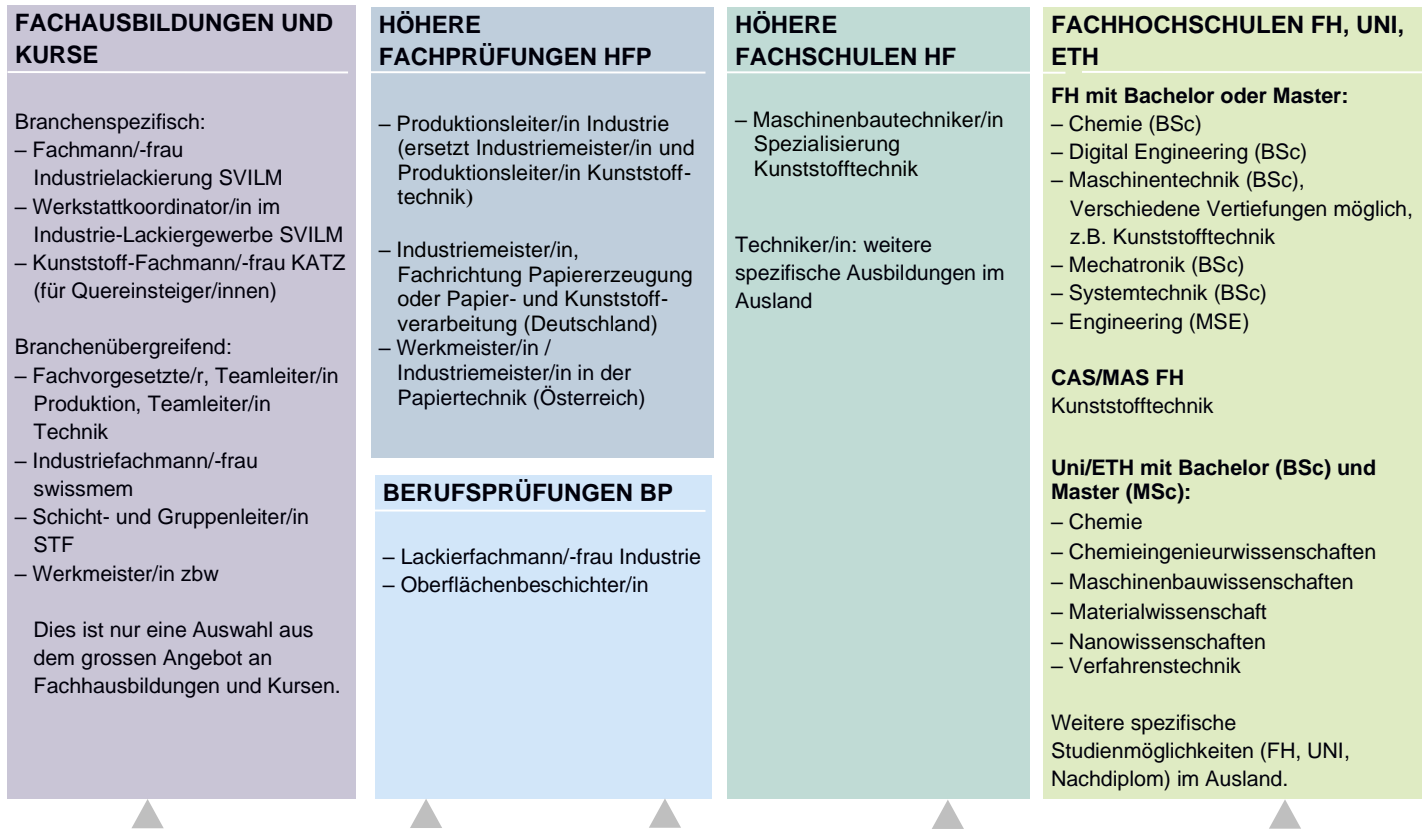

Übersicht: Wege nach der beruflichen Grundbildung

NACHDIPLOMAUSBILDUNGEN: NDS HF, CAS, DAS, MAS

BERUFLICHE GRUNDBILDUNG MIT EIDG. FÄHIGKEITSZEUGNIS EFZ
BERUFLICHE GRUNDBILDUNG MIT EIDG. BERUFSATTEST EBA

GYMNASIALE MATURITÄT,
FACHMATURITÄT,
BERUFSMATURITÄT

KURZ ERKLÄRT

Die **berufliche Grundbildung** gliedert sich in die zweijährigen beruflichen Grundbildungen mit eidgenössischem Berufsattest (EBA) und die drei- und vierjährigen beruflichen Grundbildungen mit eidgenössischem Fähigkeitszeugnis (EFZ). Sie zählen zusammen mit den allgemeinbildenden Schulen (Gymnasien, Fachmittelschulen) zur Sekundarstufe II.

Die **Berufsmaturität** kann während oder nach einer drei- oder vierjährigen Grundbildung absolviert werden. Sie erlaubt in der Regel den prüfungsfreien Zugang zu einem Fachhochschulstudium im entsprechenden Berufsfeld.

Eidgenössische Berufsprüfungen BP schliessen mit einem eidgenössischen Fachausweis ab. Sie führen zu einer fachlichen Vertiefung oder Spezialisierung und zu Führungspositionen. Zulassung: EFZ oder gleichwertiger Abschluss und Berufserfahrung.