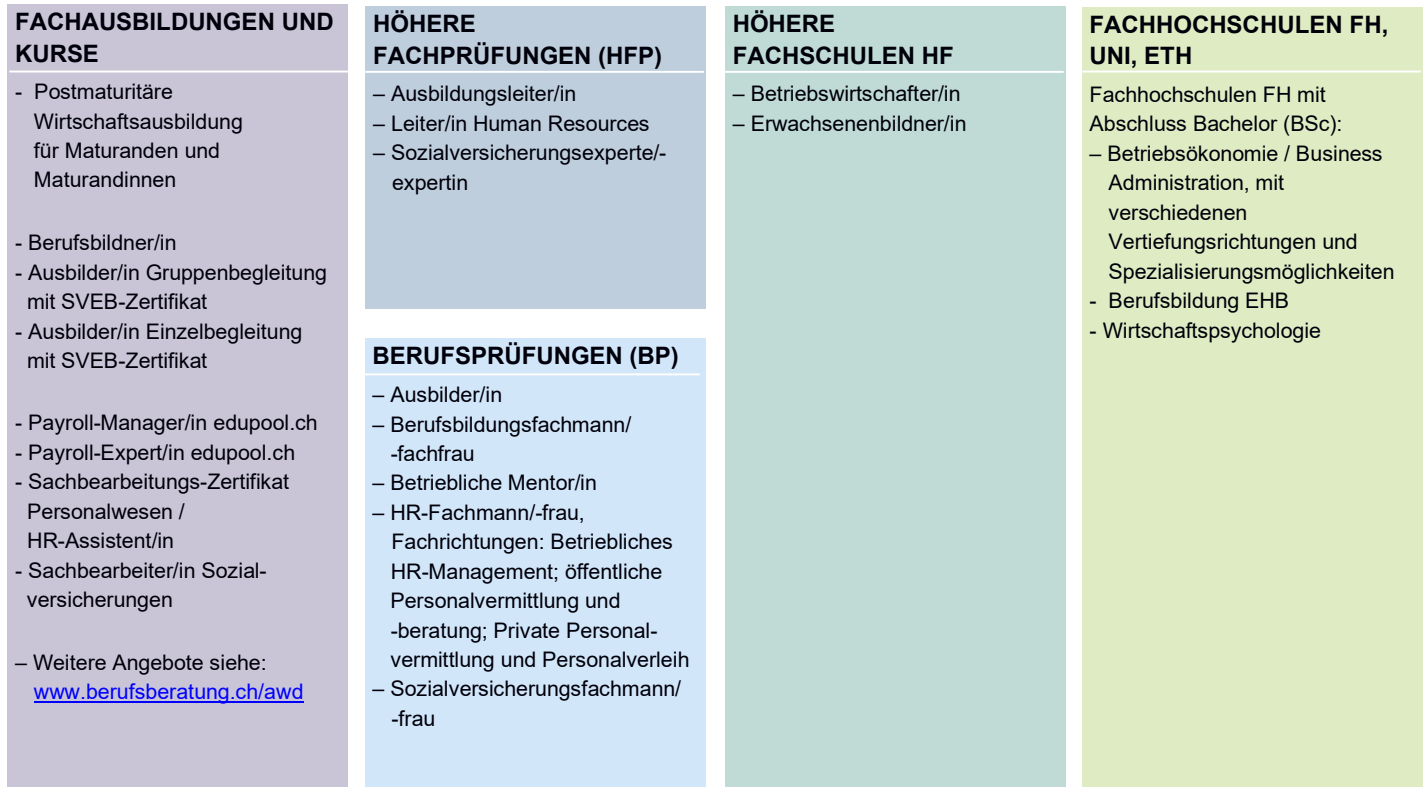

## Bildungsschema: Personalwesen und Betriebliche Ausbildung

### Übersicht: Wege nach der beruflichen Grundbildung

NACHDIPLOMAUSBILDUNGEN: NDS HF, CAS, DAS, MAS

BERUFLICHE GRUNDBILDUNG MIT EIDG. FÄHIGKEITSZEUGNIS EFZ  
BERUFLICHE GRUNDBILDUNG MIT EIDG. BERUFSATTEST EBA

#### KURZ ERKLÄRT

Die **berufliche Grundbildung** gliedert sich in die zweijährigen beruflichen Grundbildungen mit eidgenössischem Berufsattest (EBA) und die drei- und vierjährigen beruflichen Grundbildungen mit eidgenössischem Fähigkeitszeugnis (EFZ). Sie zählen zusammen mit den allgemeinbildenden Schulen (Gymnasien, Fachmittelschulen) zur Sekundarstufe II.