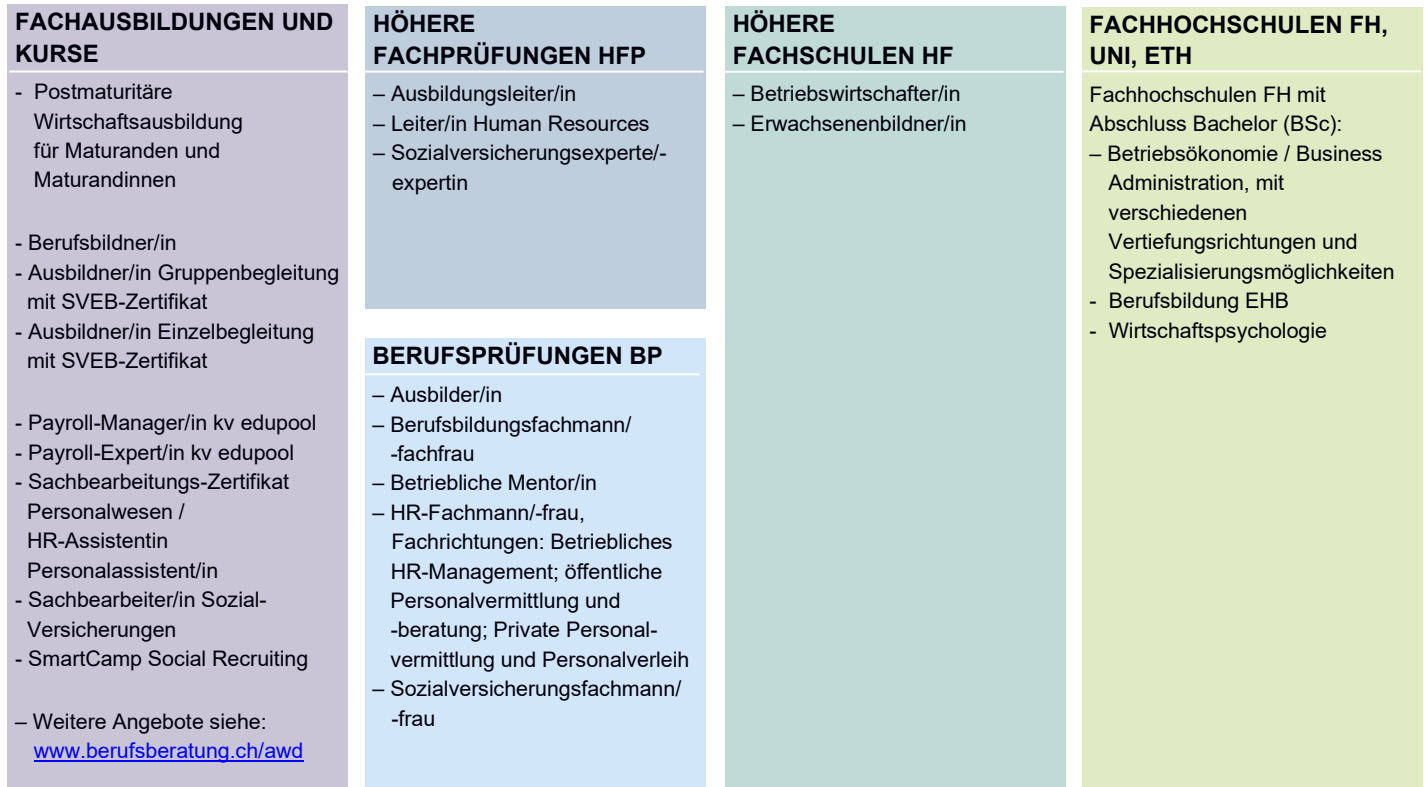

## Bildungsschema: Personalwesen und Betriebliche Ausbildung

### Übersicht: Wege nach der beruflichen Grundbildung

NACHDIPLOMAUSBILDUNGEN: NDS HF, CAS, DAS, MAS

BERUFLICHE GRUNDBILDUNG MIT EIDG. FÄHIGKEITSZEUGNIS EFZ  
 BERUFLICHE GRUNDBILDUNG MIT EIDG. BERUFSATTEST EBA

GYMNASIALE MATURITÄT, FACHMATURITÄT, BERUFSMATURITÄT

#### KURZ ERKLÄRT

Die **berufliche Grundbildung** gliedert sich in die zweijährigen beruflichen Grundbildungen mit eidgenössischem Berufsattest (EBA) und die drei- und vierjährigen beruflichen Grundbildungen mit eidgenössischem Fähigkeitszeugnis (EFZ). Sie zählen zusammen mit den allgemeinbildenden Schulen (Gymnasien, Fachmittelschulen) zur Sekundarstufe II.