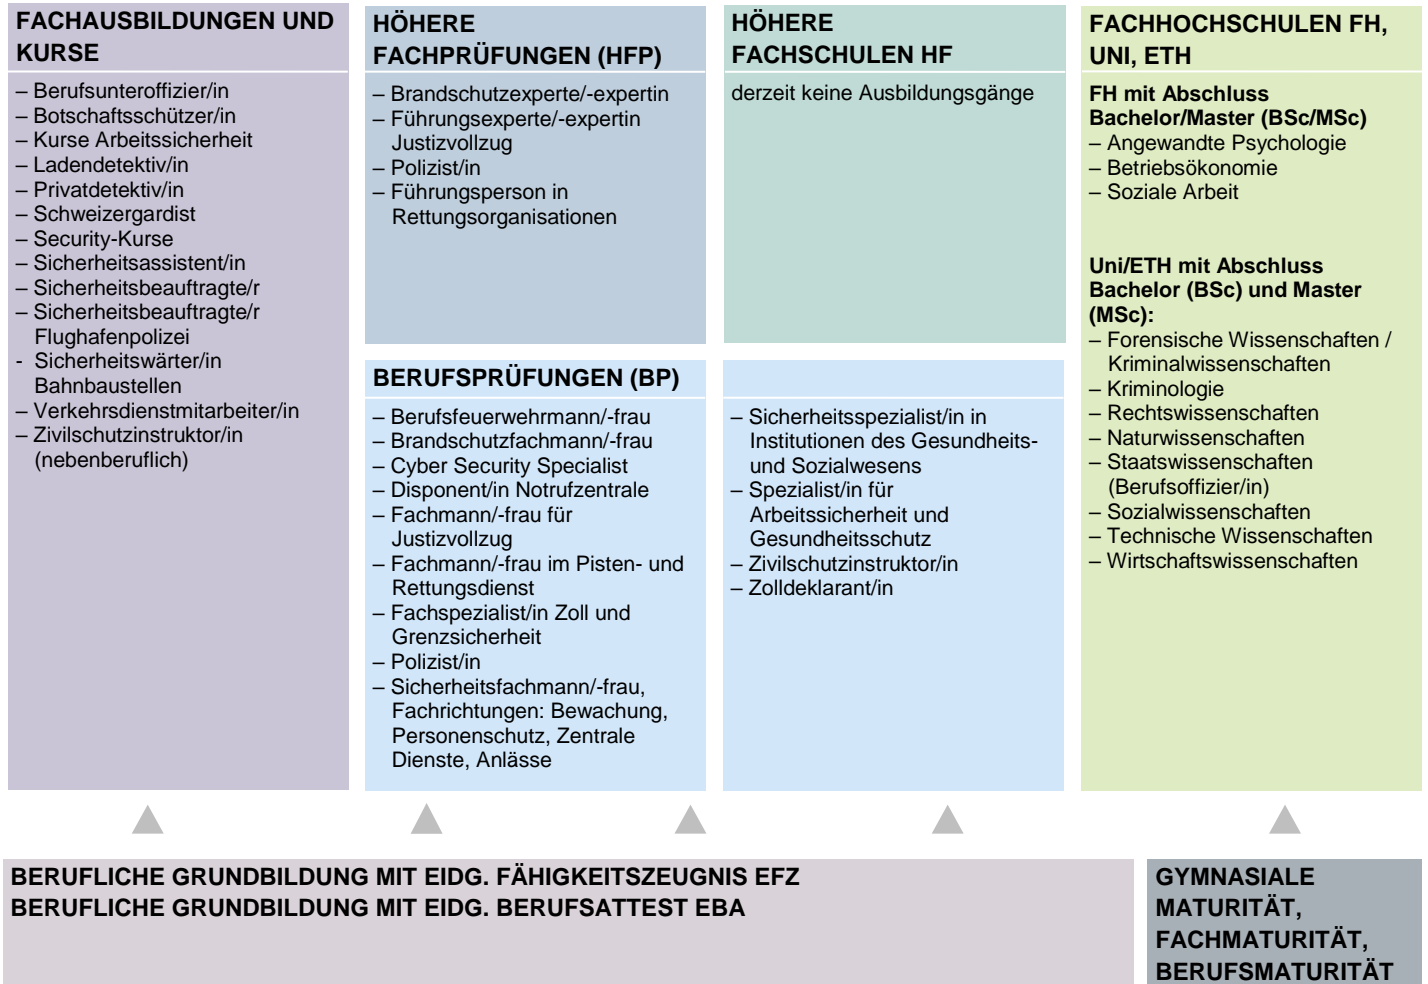

Bildungsschema: Sicherheit

Übersicht: Wege nach der beruflichen Grundbildung

NACHDIPLOMAUSBILDUNGEN: NDS HF, CAS, DAS, MAS → www.berufsberatung.ch/weiterbildungsberufe

KURZ ERKLÄRT

Die **berufliche Grundbildung** gliedert sich in die zweijährigen beruflichen Grundbildungen mit eidgenössischem Berufsattest (EBA) und die drei- und vierjährigen beruflichen Grundbildungen mit eidgenössischem Fähigkeitszeugnis (EFZ). Sie zählen zusammen mit den allgemeinbildenden Schulen (Gymnasien, Fachmittelschulen) zur Sekundarstufe II.

Die **Berufsmaturität** kann während oder nach einer drei- oder vierjährigen Grundbildung absolviert werden. Sie erlaubt in der Regel den Zugang zu einem Fachhochschulstudium im entsprechenden Berufsfeld.

Mit der **Passerelle** können Absolvierende einer Berufs- oder Fachmaturität nach einer Zusatzprüfung an einer schweizerischen Universität oder an einer Eidgenössischen Technischen Hochschule studieren.

Die **höhere Berufsbildung** umfasst den praktisch ausgerichteten Teil der Tertiärstufe und gliedert sich in die eidgenössischen Berufsprüfungen, die eidgenössischen höheren Fachprüfungen und die höheren Fachschulen.