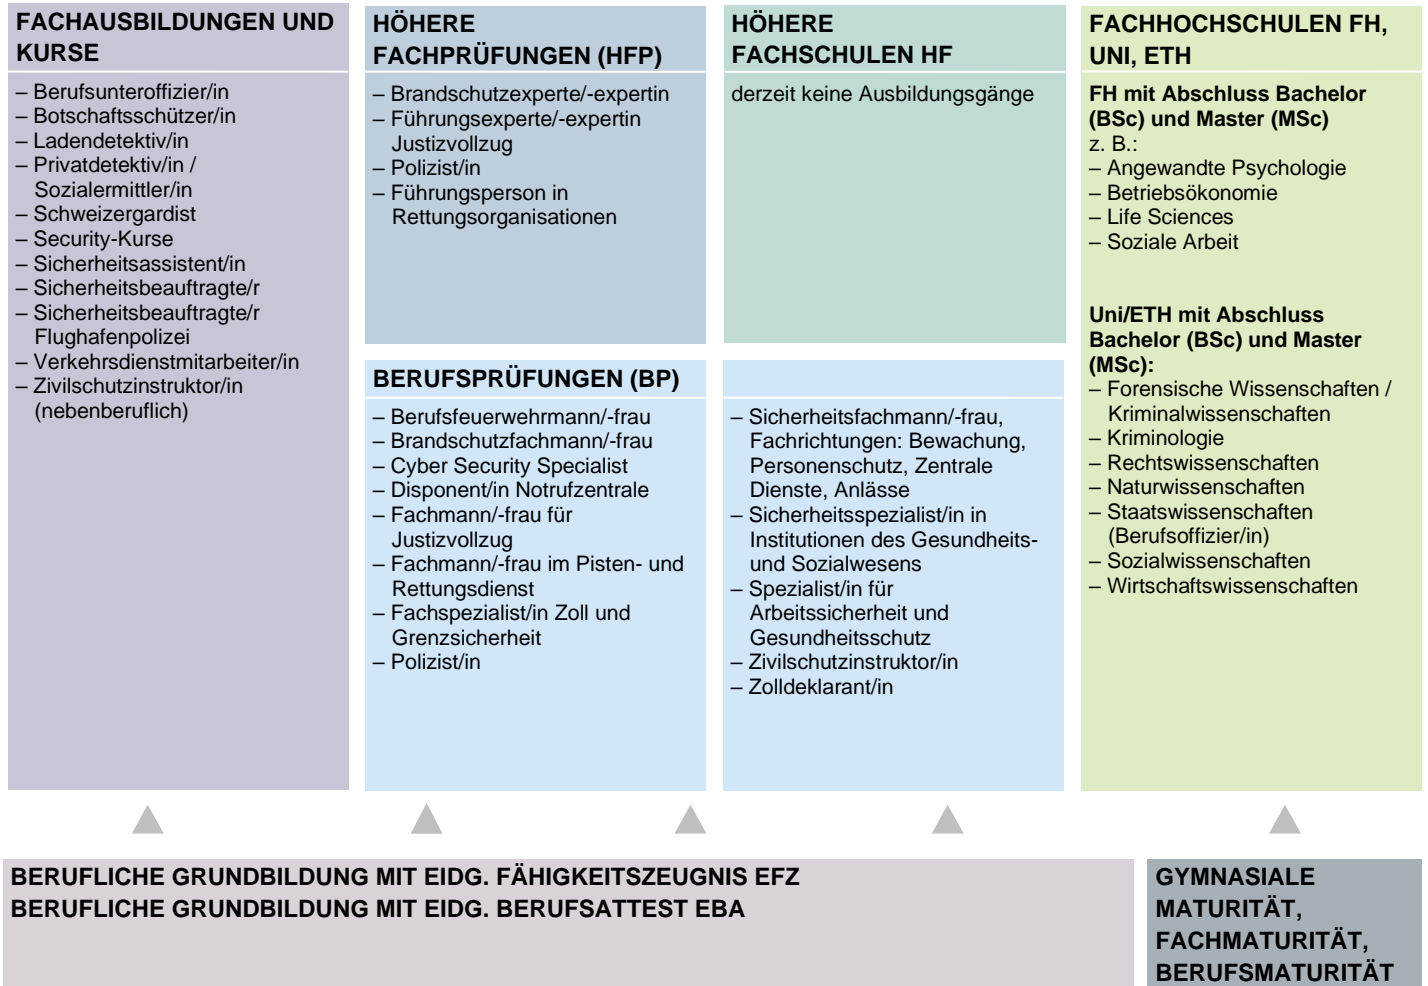

Bildungsschema: Sicherheit

Übersicht: Wege nach der beruflichen Grundbildung

NACHDIPLOMAUSBILDUNGEN: NDS HF, CAS, DAS, MAS → www.berufsberatung.ch/weiterbildungsberufe

KURZ ERKLÄRT

Die **berufliche Grundbildung** gliedert sich in die zweijährigen beruflichen Grundbildungen mit eidgenössischem Berufsattest (EBA) und die drei- und vierjährigen beruflichen Grundbildungen mit eidgenössischem Fähigkeitszeugnis (EFZ). Sie zählen zusammen mit den allgemeinbildenden Schulen (Gymnasien, Fachmittelschulen) zur Sekundarstufe II.

Die **Berufsmaturität** kann während oder nach einer drei- oder vierjährigen Grundbildung absolviert werden. Sie erlaubt in der Regel den Zugang zu einem Fachhochschulstudium im entsprechenden Berufsfeld.

Mit der **Passerelle** können Absolvierende einer Berufs- oder Fachmaturität nach einer Zusatzprüfung an einer schweizerischen Universität oder an einer Eidgenössischen Technischen Hochschule studieren.

Die **höhere Berufsbildung** umfasst den praktisch ausgerichteten Teil der Tertiärstufe und gliedert sich in die eidgenössischen Berufsprüfungen, die eidgenössischen höheren Fachprüfungen und die höheren Fachschulen.