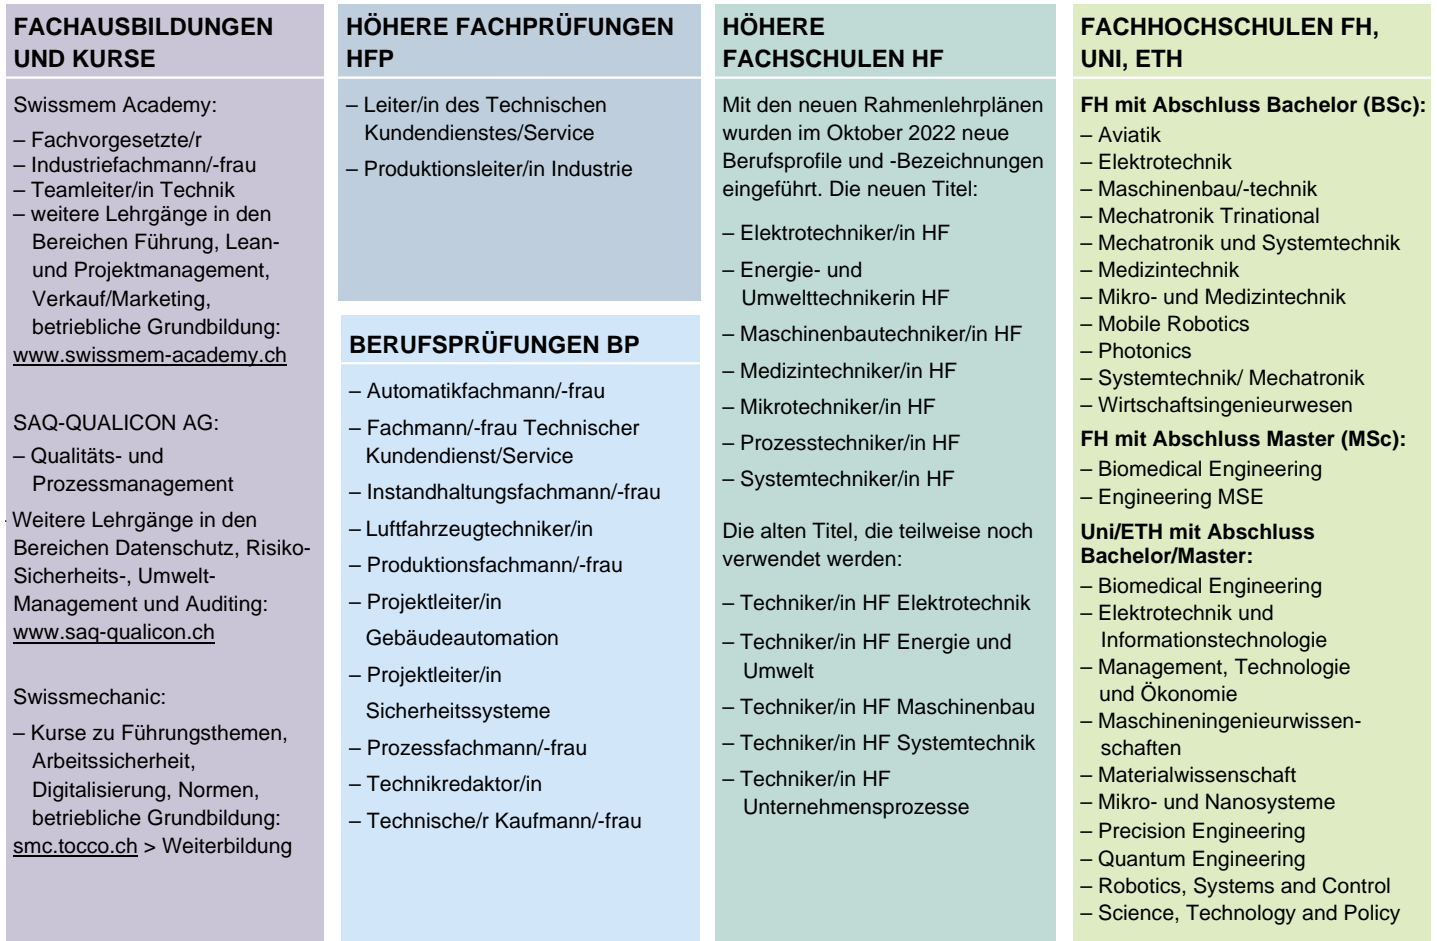

Bildungsschema: Maschinentechnik

Übersicht: Wege nach der beruflichen Grundbildung

NACHDIPLOMAUSBILDUNGEN: NDS HF, CAS, DAS, MAS > www.berufsberatung.ch/weiterbildung

BERUFLICHE GRUNDBILDUNG MIT EIDG. FÄHIGKEITSZEUGNIS EFZ
BERUFLICHE GRUNDBILDUNG MIT EIDG. BERUFSATTEST EBA

GYMNASIALE MATURITÄT,
FACHMATURITÄT,
BERUFSMATURITÄT

Die **berufliche Grundbildung** gliedert sich in die zweijährigen beruflichen Grundbildungen mit eidgenössischem Berufsattest (EBA) und die drei- und vierjährigen beruflichen Grundbildungen mit eidgenössischem Fähigkeitszeugnis (EFZ). Sie zählen zusammen mit den allgemeinbildenden Schulen (Gymnasien, Fachmittelschulen) zur Sekundarstufe II.

Die **Berufsmaturität** kann während oder nach einer drei oder vierjährigen Grundbildung absolviert werden. Sie erlaubt in der Regel den Zugang zu einem Fachhochschulstudium im entsprechenden Berufsfeld.