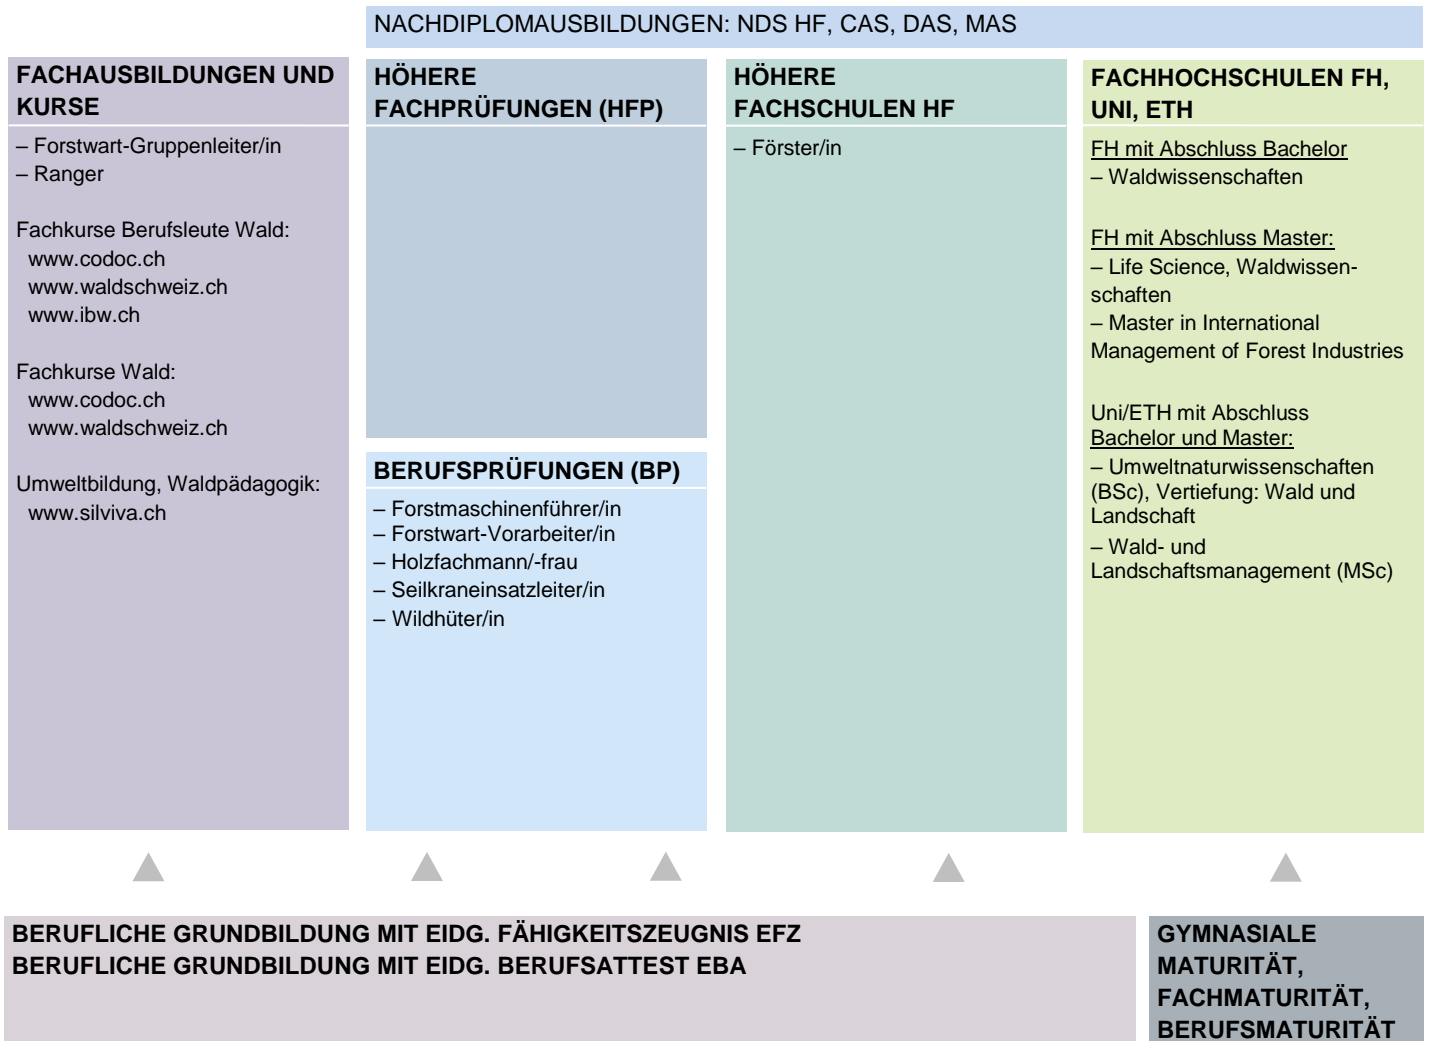

Bildungsschema: Natur / Forstwirtschaft

Übersicht: Wege nach der beruflichen Grundbildung

KURZ ERKLÄRT

Die **berufliche Grundbildung** gliedert sich in die zweijährigen beruflichen Grundbildungen mit eidgenössischem Berufsattest (EBA) und die drei- und vierjährigen beruflichen Grundbildungen mit eidgenössischem Fähigkeitszeugnis (EFZ). Sie zählen zusammen mit den allgemeinbildenden Schulen (Gymnasien, Fachmittelschulen) zur Sekundarstufe II.

Die **Berufsmaturität** kann während oder nach einer drei oder vierjährigen Grundbildung absolviert werden. Sie erlaubt in der Regel den Zugang zu einem Fachhochschulstudium im entsprechenden Berufsfeld.

Mit der **Passerelle** können Absolvierende einer Berufs- oder Fachmaturität nach einer Zusatzprüfung an einer schweizerischen Universität oder an einer Eidgenössischen Technischen Hochschule studieren.

Die **höhere Berufsbildung** umfasst den praktisch ausgerichteten Teil der Tertiärstufe und gliedert sich in die eidgenössischen Berufsprüfungen, die eidgenössischen höheren Fachprüfungen und die höheren Fachschulen.