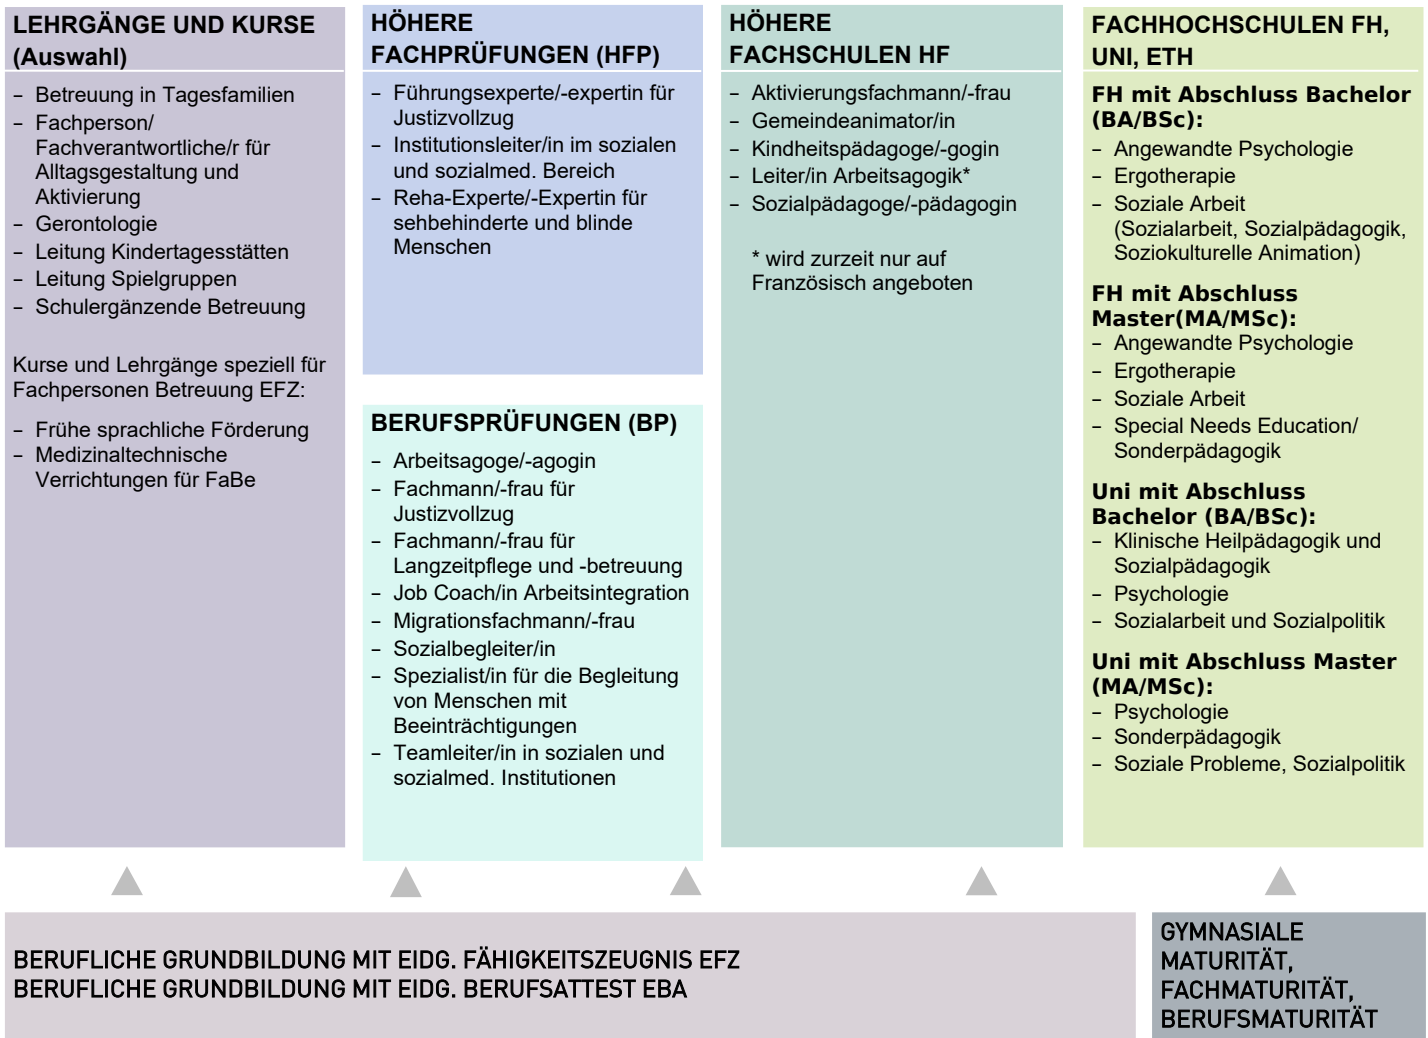

Bildungsschema: Begleitung und Betreuung

Übersicht: Wege nach der beruflichen Grundbildung

NACHDIPLOMAUSBILDUNGEN: NDS HF, CAS, DAS, MAS

KURZ ERKLÄRT

Die **berufliche Grundbildung** gliedert sich in die zweijährigen beruflichen Grundbildungen mit eidgenössischem Berufsattest (EBA) und die drei- und vierjährigen beruflichen Grundbildungen mit eidgenössischem Fähigkeitszeugnis (EFZ). Sie zählen zusammen mit den allgemeinbildenden Schulen (Gymnasien, Fachmittelschulen) zur Sekundarstufe II.

Die **Berufsmaturität** kann während oder nach einer drei oder vierjährigen Grundbildung absolviert werden. Sie erlaubt in der Regel den prüfungsfreien Zugang zu einem Fachhochschulstudium im entsprechenden Berufsfeld.

Mit der **Passerelle** können Absolvierende einer Berufs- oder Fachmaturität nach einer Zusatzprüfung an einer Schweizer Universität oder an einer Eidgenössischen Technischen Hochschule studieren.

Die **höhere Berufsbildung** umfasst den praktisch ausgerichteten Teil der Tertiärstufe und gliedert sich in die eidgenössischen Berufsprüfungen, die eidgenössischen höheren Fachprüfungen und die höheren Fachschulen.

**Eidgenössische Berufsprüfungen (BP)** schliessen mit einem eidgenössischen Fachausweis ab. Sie führen zu einer fachlichen Vertiefung oder Spezialisierung und zu Führungspositionen. Zulassung: EFZ oder gleichwertiger Abschluss und Berufserfahrung.