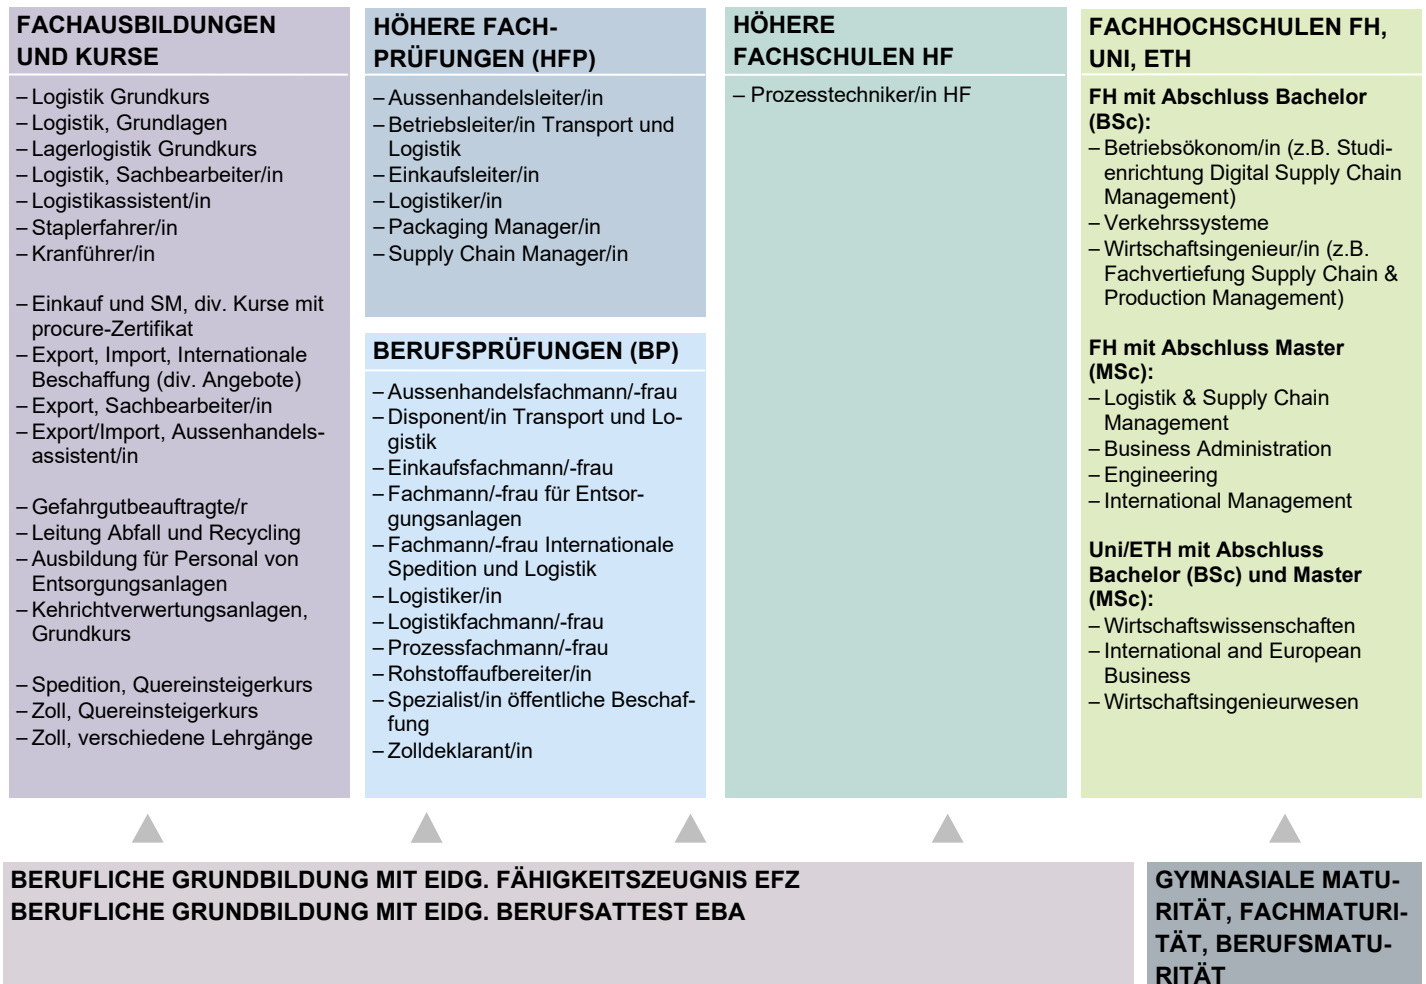

Bildungsschema: Logistik

Übersicht: Wege nach der beruflichen Grundbildung

NACHDIPLOMAUSBILDUNGEN: NDS HF, CAS, DAS, MAS → www.berufsberatung.ch/weiterbildungsberufe

KURZ ERKLÄRT

Die **berufliche Grundbildung** gliedert sich in die zweijährigen beruflichen Grundbildungen mit eidgenössischem Berufsattest (EBA) und die drei- und vierjährigen beruflichen Grundbildungen mit eidgenössischem Fähigkeitszeugnis (EFZ). Sie zählt zusammen mit den allgemeinbildenden Schulen (Gymnasien, Fachmittelschulen) zur Sekundarstufe II.

Die **Berufsmaturität** kann während oder nach einer drei- oder vierjährigen beruflichen Grundbildung absolviert werden. Sie erlaubt in der Regel den prüfungsfreien Zugang zu einem Fachhochschulstudium im entsprechenden Berufsfeld.

Mit der **Passerelle** können Absolvierende einer Berufsmaturität oder Fachmaturität nach einer Zusatzprüfung an einer Schweizer Universität oder an einer Eidgenössischen Technischen Hochschule studieren.

Die **Höhere Berufsbildung** umfasst den praktisch ausgerichteten Teil der Tertiärstufe und gliedert sich in die eidgenössischen Berufsprüfungen BP, die eidgenössischen Höheren Fachprüfungen HFP und die Höheren Fachschulen HF.