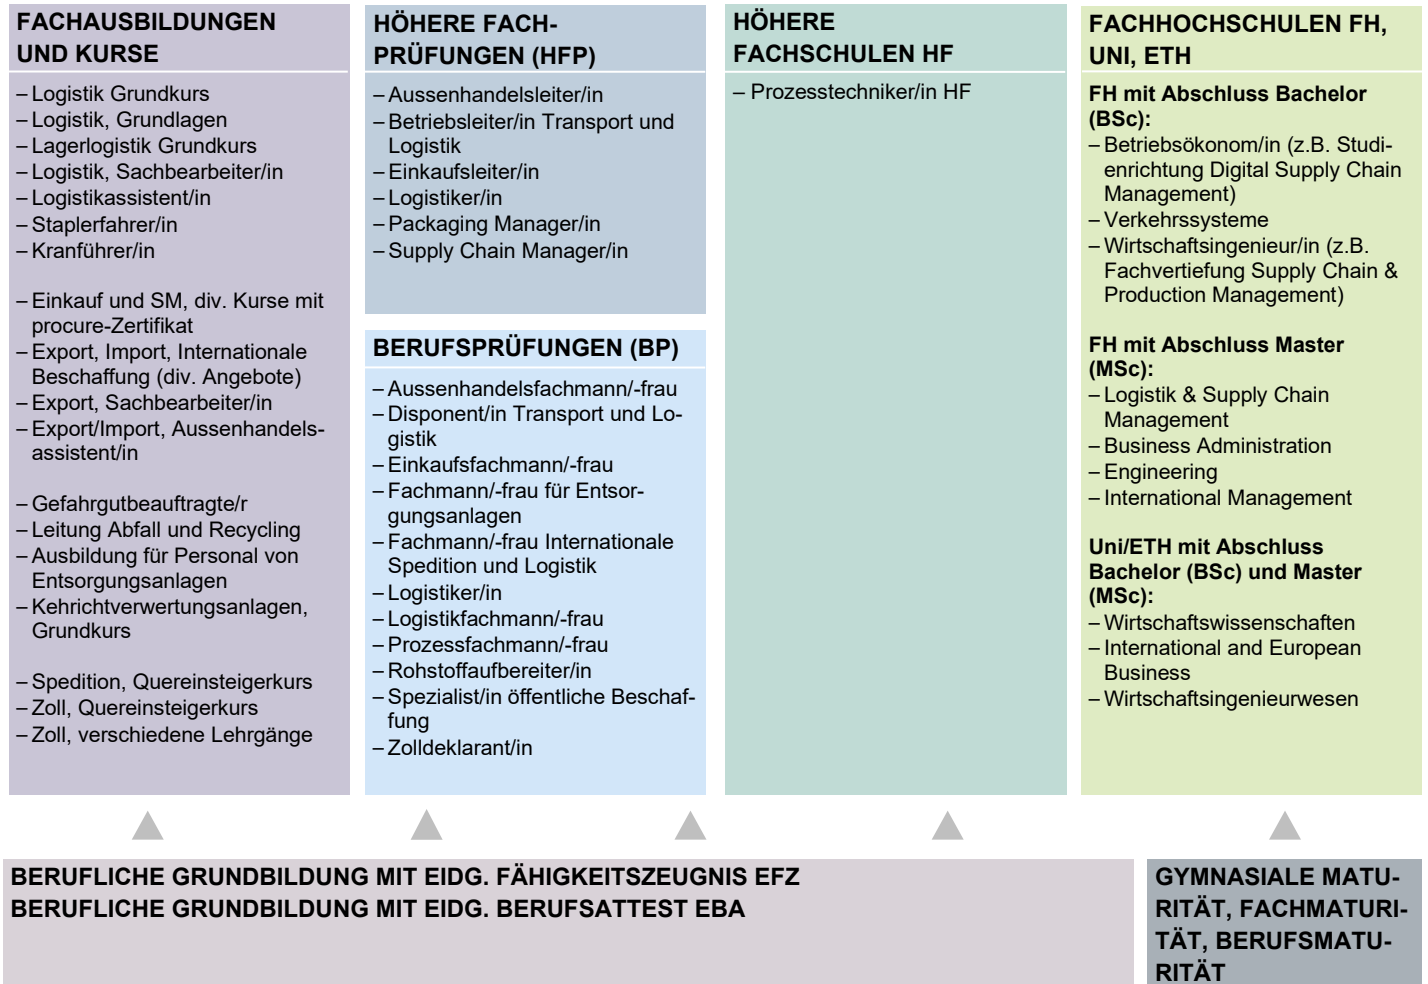

Bildungsschema: Logistik

Übersicht: Wege nach der beruflichen Grundbildung

NACHDIPLOMAUSBILDUNGEN: NDS HF, CAS, DAS, MAS → www.berufsberatung.ch/weiterbildungsberufe

KURZ ERKLÄRT

Die **berufliche Grundbildung** gliedert sich in die zweijährigen beruflichen Grundbildungen mit eidgenössischem Berufsattest (EBA) und die drei- und vierjährigen beruflichen Grundbildungen mit eidgenössischem Fähigkeitszeugnis (EFZ). Sie zählt zusammen mit den allgemeinbildenden Schulen (Gymnasien, Fachmittelschulen) zur Sekundarstufe II.

Die **Berufsmaturität** kann während oder nach einer drei- oder vierjährigen beruflichen Grundbildung absolviert werden. Sie erlaubt in der Regel den prüfungsfreien Zugang zu einem Fachhochschulstudium im entsprechenden Berufsfeld.

Mit der **Passerelle** können Absolvierende einer Berufsmaturität oder Fachmaturität nach einer Zusatzprüfung an einer Schweizer Universität oder an einer Eidgenössischen Technischen Hochschule studieren.

Die **Höhere Berufsbildung** umfasst den praktisch ausgerichteten Teil der Tertiärstufe und gliedert sich in die eidgenössischen Berufsprüfungen BP, die eidgenössischen Höheren Fachprüfungen HFP und die Höheren Fachschulen HF.