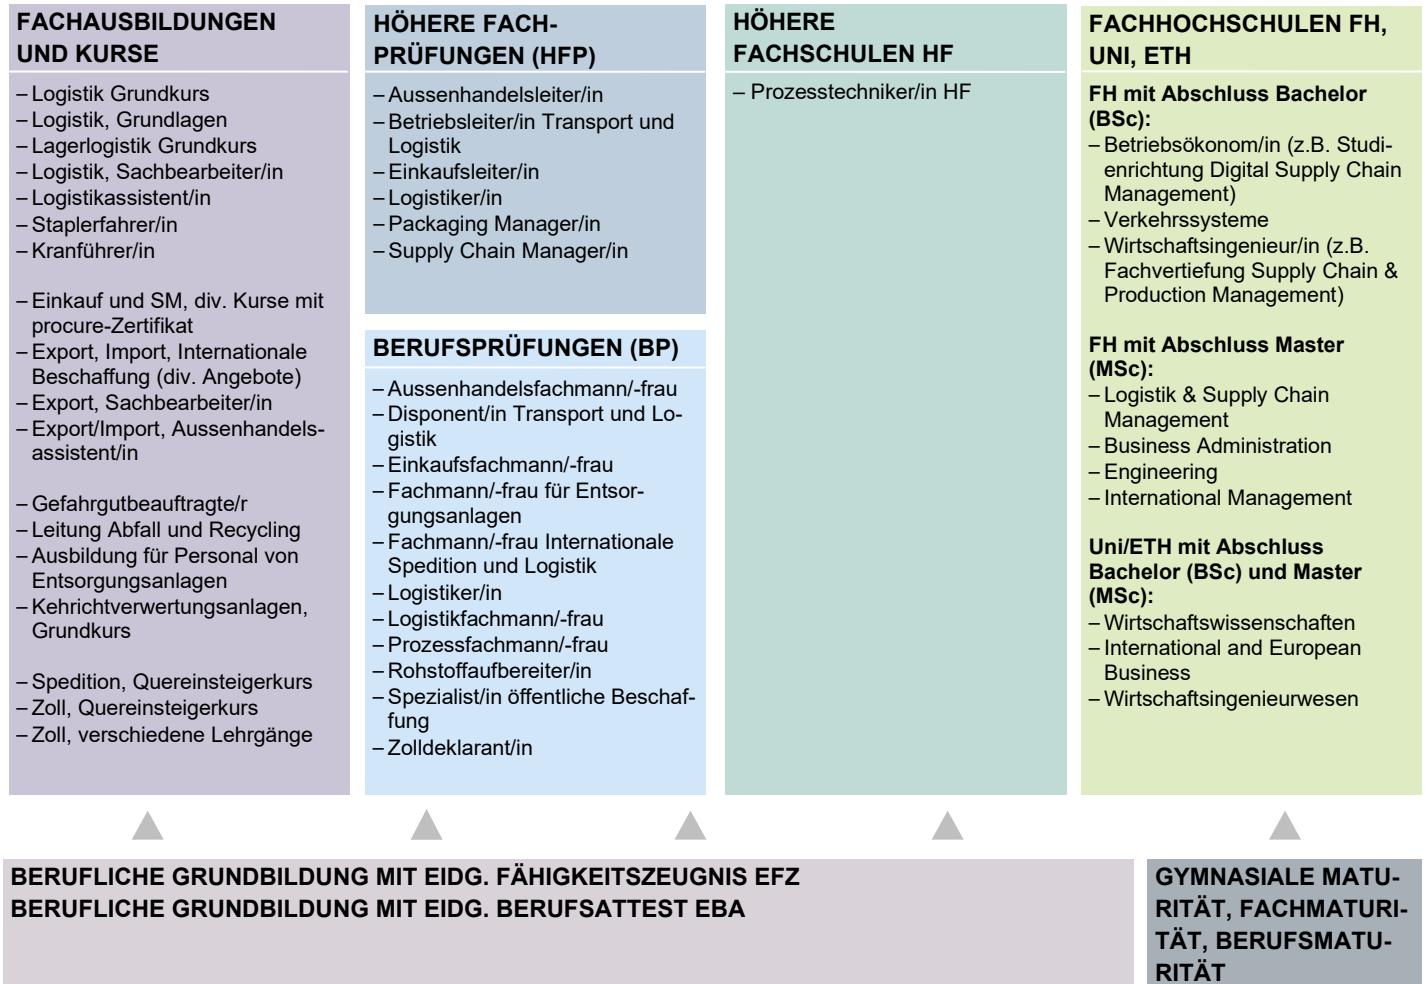

Bildungsschema: Logistik

Übersicht: Wege nach der beruflichen Grundbildung

NACHDIPLOMAUSBILDUNGEN: NDS HF, CAS, DAS, MAS → [www.berufsberatung.ch/weiterbildungsberufe](http://www.berufsberatung.ch/weiterbildungsberufe)

KURZ ERKLÄRT

Die **berufliche Grundbildung** gliedert sich in die zweijährigen beruflichen Grundbildungen mit eidgenössischem Berufsattest (EBA) und die drei- und vierjährigen beruflichen Grundbildungen mit eidgenössischem Fähigkeitszeugnis (EFZ). Sie zählt zusammen mit den allgemeinbildenden Schulen (Gymnasien, Fachmittelschulen) zur Sekundarstufe II.

Die **Berufsmaturität** kann während oder nach einer drei- oder vierjährigen beruflichen Grundbildung absolviert werden. Sie erlaubt in der Regel den prüfungsfreien Zugang zu einem Fachhochschulstudium im entsprechenden Berufsfeld.