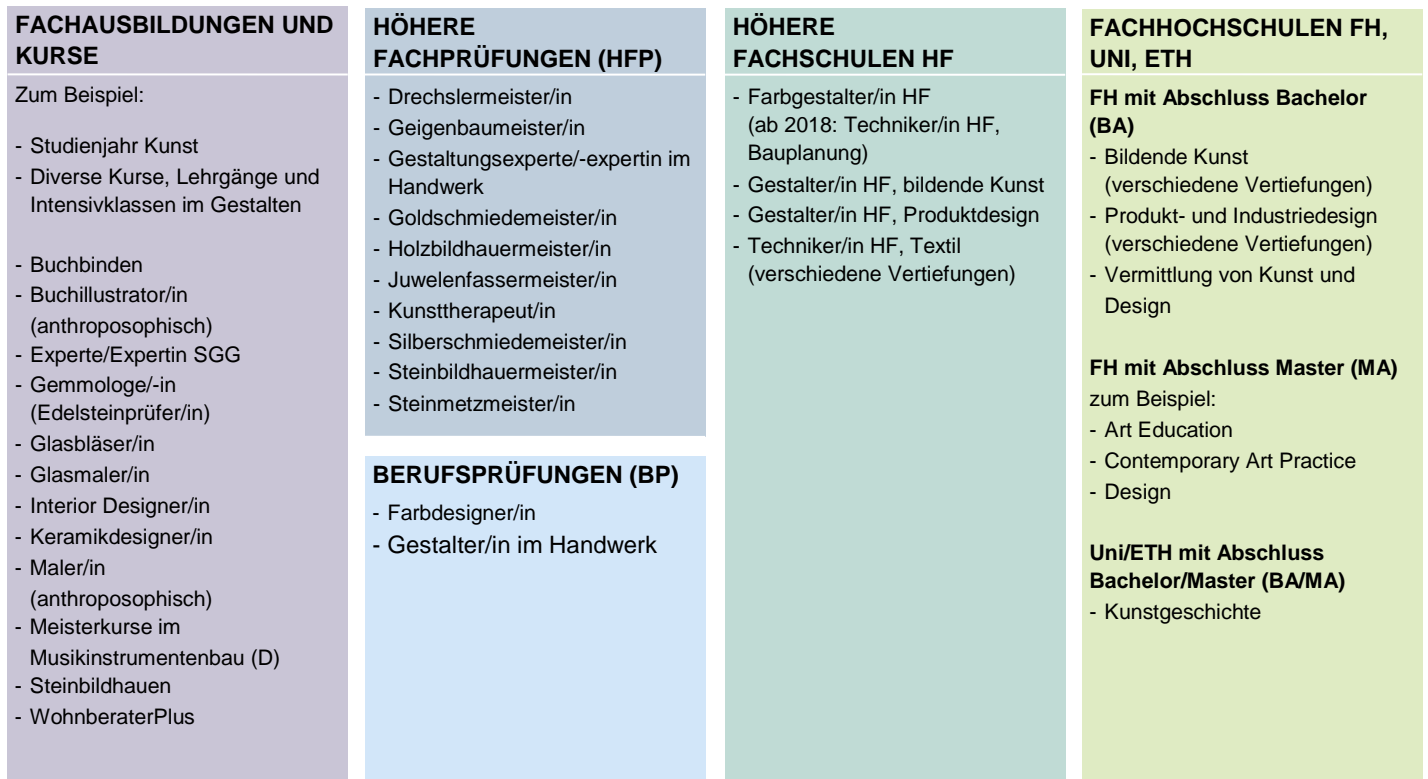

Bildungsschema: Kunst und Kunsthandwerk

Übersicht: Wege nach der beruflichen Grundbildung

NACHDIPLOMAUSBILDUNGEN: NDS HF, CAS, DAS, MAS

BERUFLICHE GRUNDBILDUNG MIT EIDG. FÄHIGKEITSZEUGNIS EFZ
 BERUFLICHE GRUNDBILDUNG MIT EIDG. BERUFSATTEST EBA

GYMNASIALE MATURITÄT,
 FACHMATURITÄT,
 BERUFSMATURITÄT

KURZ ERKLÄRT

Die **berufliche Grundbildung** gliedert sich in die zweijährigen beruflichen Grundbildungen mit eidgenössischem Berufsattest (EBA) und die drei- und vierjährigen Grundbildungen mit eidgenössischem Fähigkeitszeugnis (EFZ). Sie zählen zusammen mit den allgemeinbildenden Schulen (Gymnasien, Fachmittelschulen) zur Sekundarstufe II.

Die **Berufsmaturität** kann während oder nach einer drei oder vierjährigen Grundbildung absolviert werden. Sie erlaubt in der Regel den Zugang zu einem Fachhochschulstudium im entsprechenden Berufsfeld.