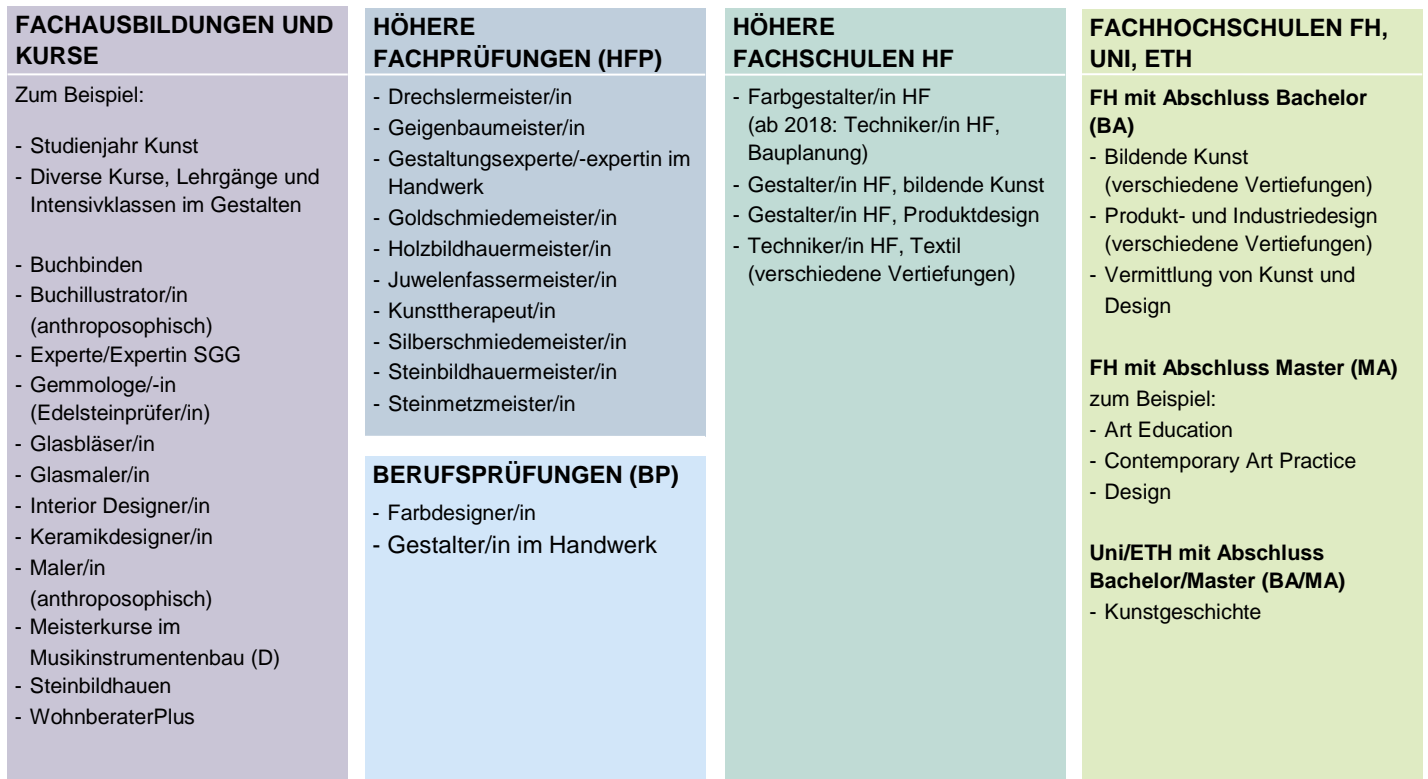

Bildungsschema: Kunst und Kunsthandwerk

Übersicht: Wege nach der beruflichen Grundbildung

NACHDIPLOMAUSBILDUNGEN: NDS HF, CAS, DAS, MAS

BERUFLICHE GRUNDBILDUNG MIT EIDG. FÄHIGKEITSZEUGNIS EFZ  
 BERUFLICHE GRUNDBILDUNG MIT EIDG. BERUFSATTEST EBA

GYMNASIALE MATURITÄT,  
 FACHMATURITÄT,  
 BERUFSMATURITÄT

KURZ ERKLÄRT

Die **berufliche Grundbildung** gliedert sich in die zweijährigen beruflichen Grundbildungen mit eidgenössischem Berufsattest (EBA) und die drei- und vierjährigen Grundbildungen mit eidgenössischem Fähigkeitszeugnis (EFZ). Sie zählen zusammen mit den allgemeinbildenden Schulen (Gymnasien, Fachmittelschulen) zur Sekundarstufe II.

Die **Berufsmaturität** kann während oder nach einer drei oder vierjährigen Grundbildung absolviert werden. Sie erlaubt in der Regel den Zugang zu einem Fachhochschulstudium im entsprechenden Berufsfeld.