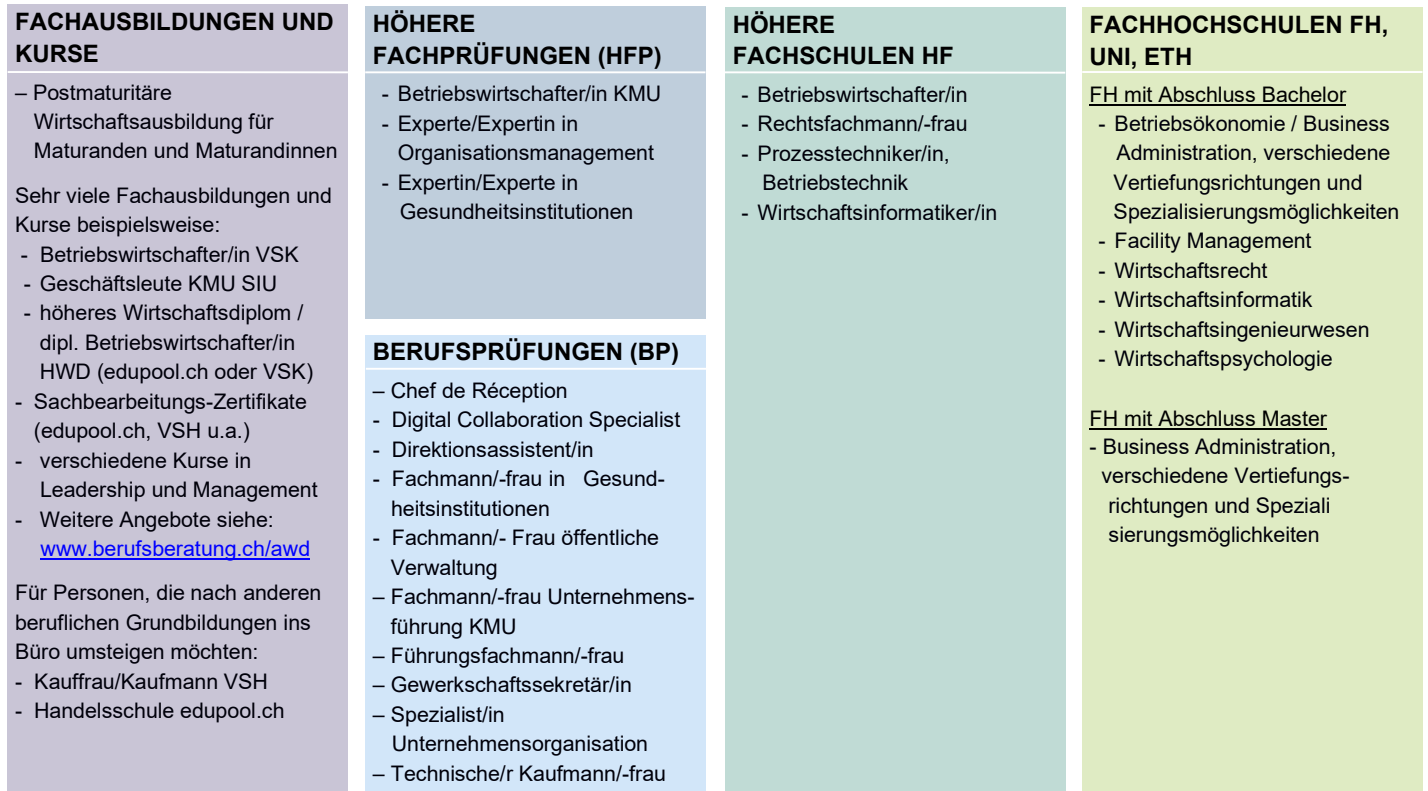

Bildungsschema: Administration, Betriebswirtschaft und Management

Übersicht: Wege nach der beruflichen Grundbildung

NACHDIPLOMAUSBILDUNGEN: NDS HF, CAS, DAS, MAS

BERUFLICHE GRUNDBILDUNG MIT EIDG. FÄHIGKEITSZEUGNIS EFZ
BERUFLICHE GRUNDBILDUNG MIT EIDG. BERUFSATTEST EBA

GYMNASIALE MATURITÄT, FACHMATURITÄT, BERUFSMATURITÄT

KURZ ERKLÄRT

Die **berufliche Grundbildung** gliedert sich in die zweijährigen beruflichen Grundbildungen mit eidgenössischem Berufsattest (EBA) und die drei- und vierjährigen beruflichen Grundbildungen mit eidgenössischem Fähigkeitszeugnis (EFZ). Sie zählen zusammen mit den allgemeinbildenden Schulen (Gymnasien, Fachmittelschulen) zur Sekundarstufe II.

Die **Berufsmaturität** kann während oder nach einer drei oder vierjährigen Grundbildung absolviert werden. Sie erlaubt in der Regel den Zugang zu einem Fachhochschulstudium im entsprechenden Berufsfeld.

Eidgenössische Berufsprüfungen (BP) schliessen mit einem eidgenössischen Fachausweis ab. Sie führen zu einer fachlichen Vertiefung oder Spezialisierung und zu Führungspositionen. Zulassung: EFZ oder gleichwertiger Abschluss und Berufserfahrung.