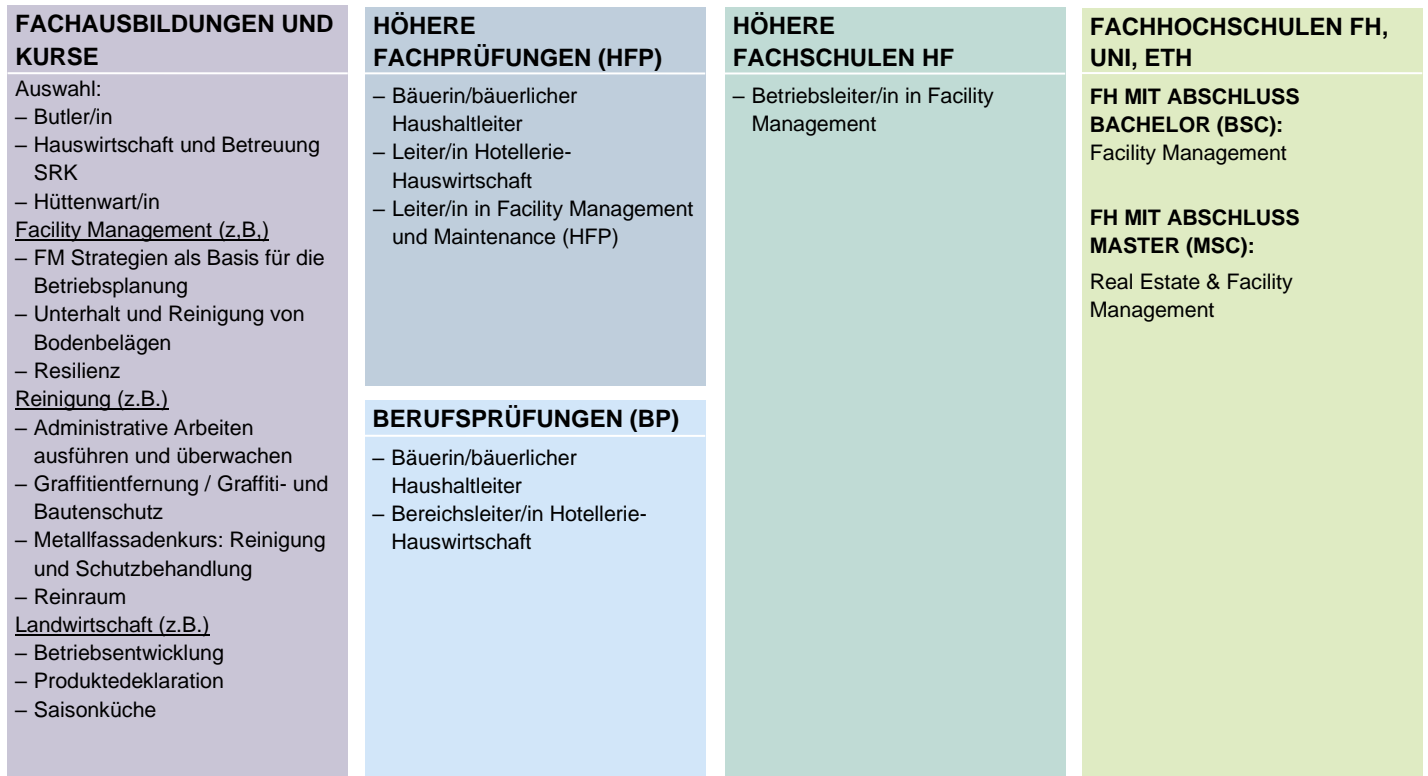

Bildungsschema: Hauswirtschaft / Facility Management

Übersicht: Wege nach der beruflichen Grundbildung

NACHDIPLOMAUSBILDUNGEN: NDS HF, CAS, DAS, MAS

BERUFLICHE GRUNDBILDUNG MIT EIDG. FÄHIGKEITSZEUGNIS EFZ  
 BERUFLICHE GRUNDBILDUNG MIT EIDG. BERUFSATTEST EBA

GYMNASIALE MATURITÄT,  
 FACHMATURITÄT,  
 BERUFSMATURITÄT

KURZ ERKLÄRT

Die **berufliche Grundbildung** gliedert sich in die zweijährigen beruflichen Grundbildungen mit eidgenössischem Berufsattest (EBA) und die drei- und vierjährigen Grundbildungen mit eidgenössischem Fähigkeitszeugnis (EFZ). Sie zählen zusammen mit den allgemein bildenden Schulen (Gymnasien, Fachmittelschulen) zur Sekundarstufe II.

Die **Berufsmaturität** kann während oder nach einer drei- oder vierjährigen Grundbildung absolviert werden. Sie erlaubt in der Regel den Zugang zu einem Fachhochschulstudium im entsprechenden Berufsfeld.

Mit der **Passerelle** können Absolvierende einer Berufs- oder Fachmaturität nach einer Zusatzprüfung an einer schweizerischen Universität oder an einer Eidgenössischen Technischen Hochschule studieren.