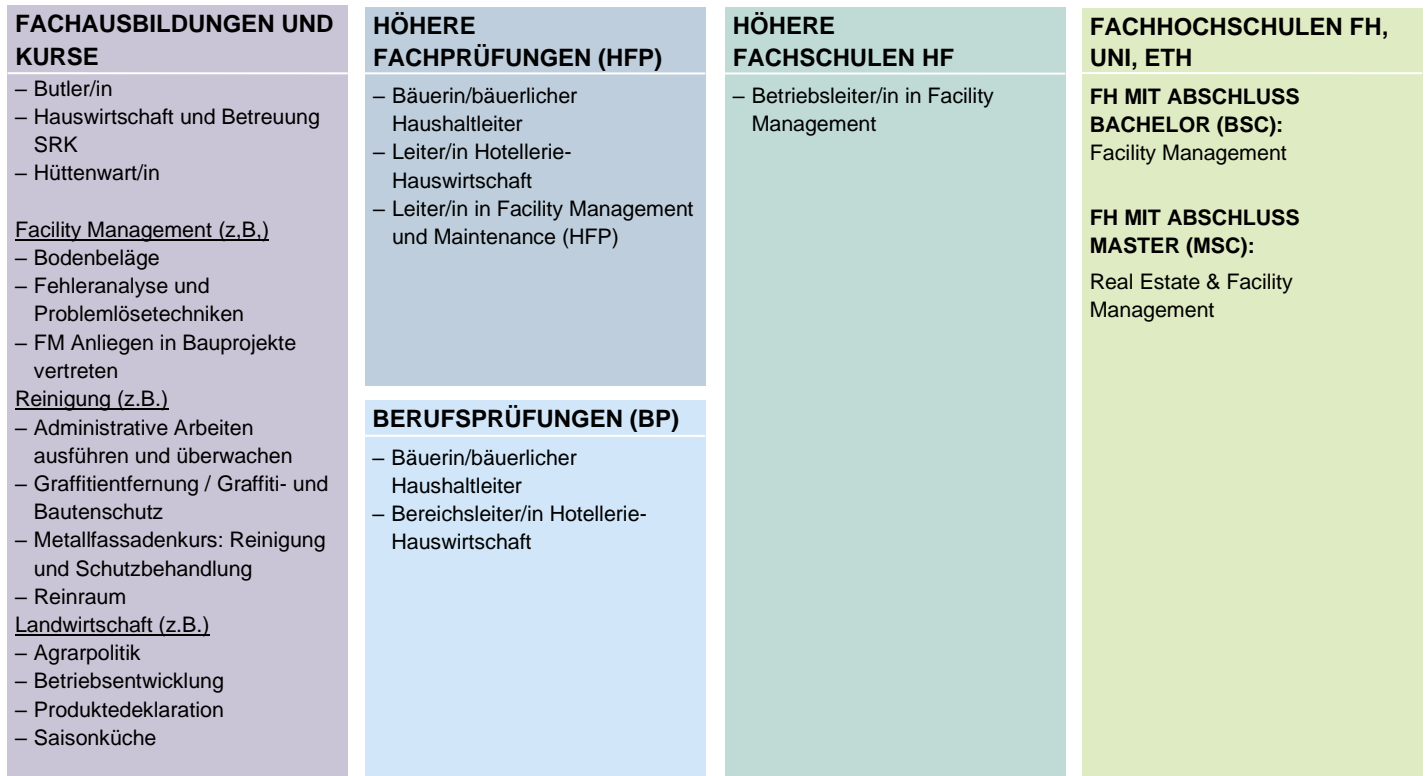

Bildungsschema: Hauswirtschaft / Facility Management

Übersicht: Wege nach der beruflichen Grundbildung

NACHDIPLOMAUSBILDUNGEN: NDS HF, CAS, DAS, MAS

BERUFLICHE GRUNDBILDUNG MIT EIDG. FÄHIGKEITSZEUGNIS EFZ
BERUFLICHE GRUNDBILDUNG MIT EIDG. BERUFSATTEST EBA

GYMNASIALE MATURITÄT,
FACHMATURITÄT,
BERUFSMATURITÄT

KURZ ERKLÄRT

Die **berufliche Grundbildung** gliedert sich in die zweijährigen beruflichen Grundbildungen mit eidgenössischem Berufsattest (EBA) und die drei- und vierjährigen Grundbildungen mit eidgenössischem Fähigkeitszeugnis (EFZ). Sie zählen zusammen mit den allgemein bildenden Schulen (Gymnasien, Fachmittelschulen) zur Sekundarstufe II.

Die **Berufsmaturität** kann während oder nach einer drei- oder vierjährigen Grundbildung absolviert werden. Sie erlaubt in der Regel den Zugang zu einem Fachhochschulstudium im entsprechenden Berufsfeld.

Mit der **Passerelle** können Absolvierende einer Berufs- oder Fachmaturität nach einer Zusatzprüfung an einer schweizerischen Universität oder an einer Eidgenössischen Technischen Hochschule studieren.