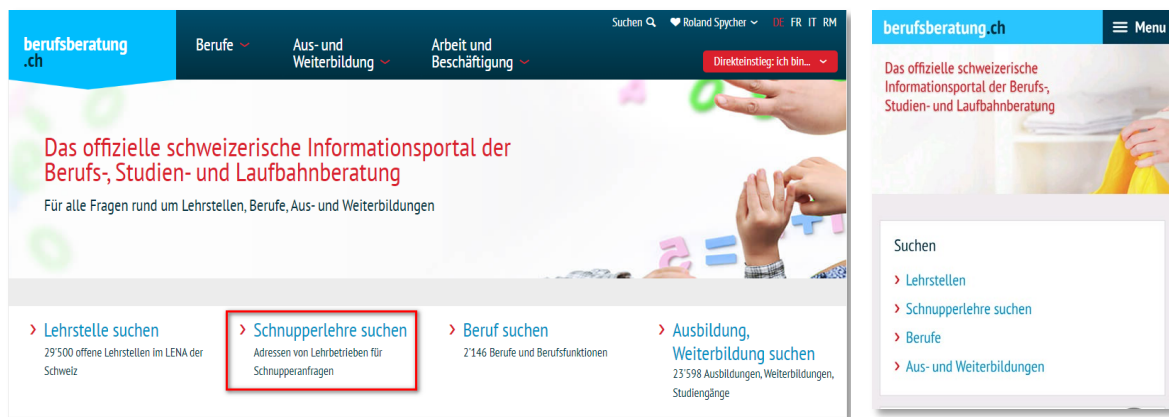

Wir danken Ihnen für die Weiterleitung untenstehender Informationen an Ihre Mitarbeitenden und stehen für Fragen gerne zur Verfügung.

berufsberatung.ch – Informationen zum Release vom 21. Dezember

Das Release des Portals berufsberatung.ch erfolgt am **21. Dezember 2022**.

1 Überarbeitung der Homepage

Die Homepage des Portals wurde leicht überarbeitet. Neu findet sich die Suche nach Schnupperadressen direkt neben der Lehrstellen-Suche:

Mobile Ansicht

Die Boxen unterhalb der Direkteinstiege wurden angepasst. Die Box Bildungssystem wurde verkleinert und dafür eine weitere Box eingefügt. Es stehen nun 2 Boxen zur Verfügung, die in Zukunft je nach Saison bestimmte Angebote oder auch Neuigkeiten in den Vordergrund stellen.